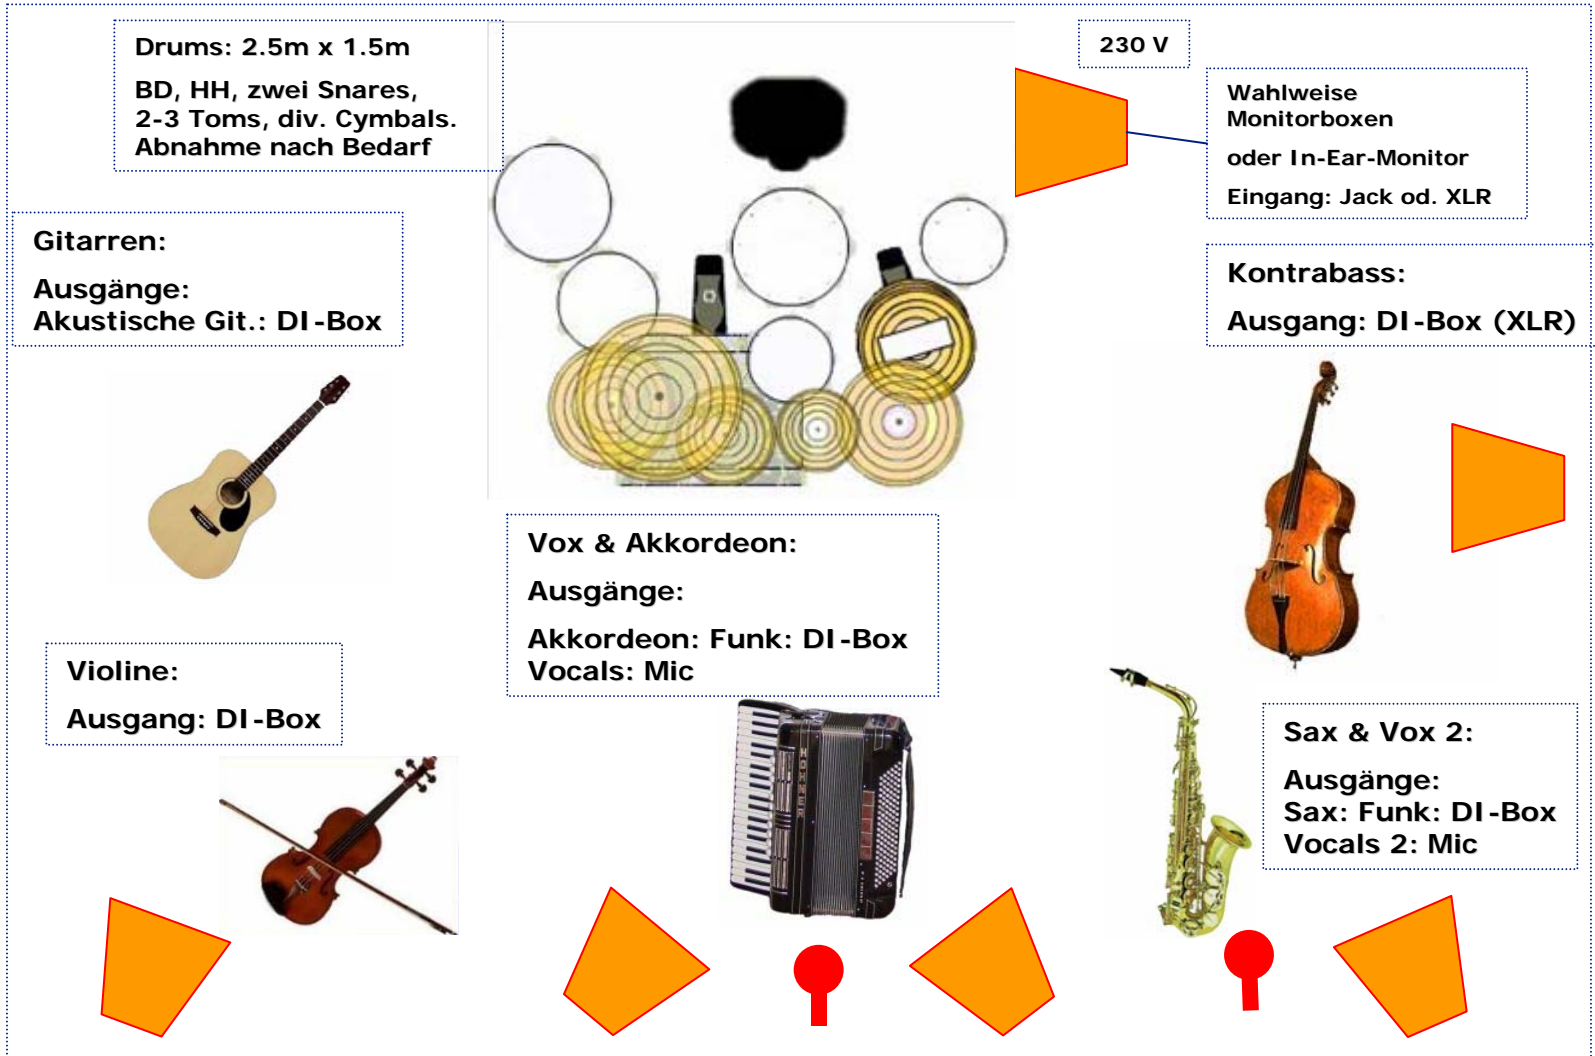

Stageplan The Feet Peals

Für Fragen: Christoph Mani (079 543 46 81)
oder PiT Keller (076 377 95 22)

Legende:

Monitore: 

Mics: 

((front))